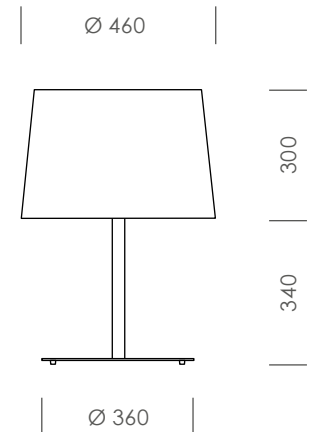

Tischleuchte | Stuard

TLSTF36H65LK4046H30

Daten

Artikelnummer	TLSTF36H65LK4046H30
Abmessungen	$\varnothing 460$ mm, Gesamthöhe 640 mm
Lampenschirm	$\varnothing 460$ mm, Höhe 300 mm
Material	Stahl / Edelstahl Chintz
Farbe Fuß	(wahlweise) schwarz weiß edelstahl nach RAL
Farbe Schirm	(wahlweise) Chintz Chintz B1 Andor B1
Elektrik	E-27 Fassung, Kippschalter
Dimmbar	(wahlweise) ja nein
Zuleitung	3m transparentes Kabel mit Eurostecker
Schutzklasse	2
Schutzart	IP20
Gewicht	3,0 kg