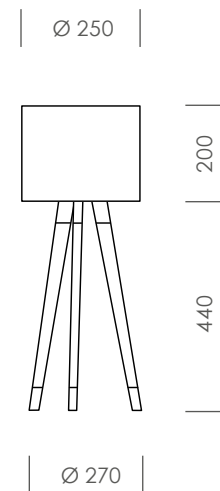

Tischleuchte | Stella

TL3FH45LZ25H20

Daten

Artikelnummer	TL3FH45LZ25H20
Abmessungen	Ø 270 mm, Gesamthöhe 640 mm
Lampenschirm	Ø 250 mm, Höhe 200 mm
Material	Holz Edelstahl Chintz
Farbe Fuß	(wahlweise) Eiche Natur Buche dunkel lasiert
Farbe Schirm	(wahlweise) Chintz Chintz B1 Andor B1
Elektrik	E-27 Fassung
Dimmbar	(wahlweise) ja nein
Zuleitung	3m transparentes Kabel mit Eurostecker
Schutzklasse	2
Schutzart	IP20
Gewicht	5,0 kg