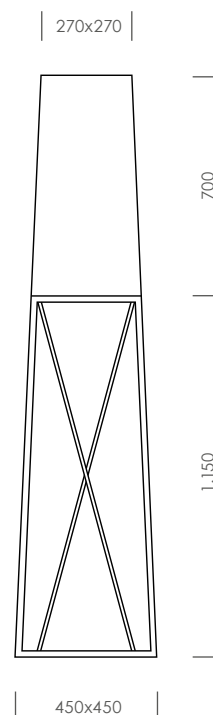

Stehleuchte | Stevanna

STLRK3545H115LQK2735H70

Daten

Artikelnummer	STLRK3545H115LQK2735H70
Abmessungen	450 x 450 mm, Gesamthöhe 1.850 mm
Lampenschirm	300 x 300 mm, Höhe 700 mm
Material	Stahl / Edelstahl Chintz
Farbe Fuß	(wahlweise) schwarz weiß edelstahl nach RAL
Farbe Schirm	(wahlweise) Chintz Chintz B1 Andor B1
Elektrik	E-27 Fassung, Trittschalter
Dimmbar	(wahlweise) ja nein
Zuleitung	3m transparentes Kabel mit Eurostecker
Schutzklasse	2
Schutzart	IP20
Gewicht	12,0 kg