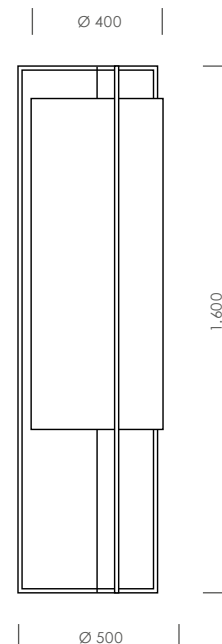

Stehleuchte | Stacy

STL3BK50H160LZ40H100

Daten

Artikelnummer	STL3BK50H160LZ40H100
Abmessungen	Ø 500 mm, Gesamthöhe 1.600 mm
Lampenschirm	Ø 400 mm, Höhe 1000 mm
Material	Stahl Chintz
Farbe Fuß	(wahlweise) schwarz weiß nach RAL
Farbe Schirm	(wahlweise) Chintz Chintz B1 Andor B1
Elektrik	2x E-27 Fassung, Trittschalter
Dimmbar	(wahlweise) ja nein
Zuleitung	3m transparentes Kabel mit Eurostecker
Schutzklasse	2
Schutzart	IP20
Gewicht	4,0 kg