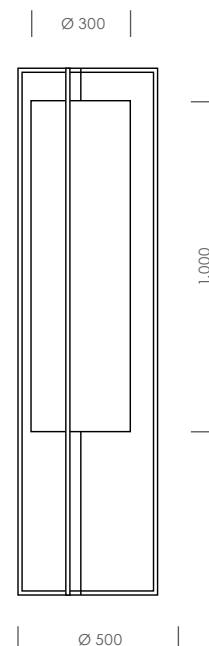

Stehleuchte | Stacy

STL3BK50H160LZ30H100

Daten

Artikelnummer	STL3BK50H160LZ30H100
Abmessungen	Ø 500 mm, Gesamthöhe 1.600 mm
Lampenschirm	Ø 300 mm, Höhe 1000 mm
Material	Stahl Chintz
Farbe Fuß	(wahlweise) schwarz weiß nach RAL
Farbe Schirm	(wahlweise) Chintz Chintz B1 Andor B1
Elektrik	2x E-27 Fassung, Trittschalter
Dimmbar	(wahlweise) ja nein
Zuleitung	3m transparentes Kabel mit Eurostecker
Schutzklasse	2
Schutzart	IP20
Gewicht	3,7 kg