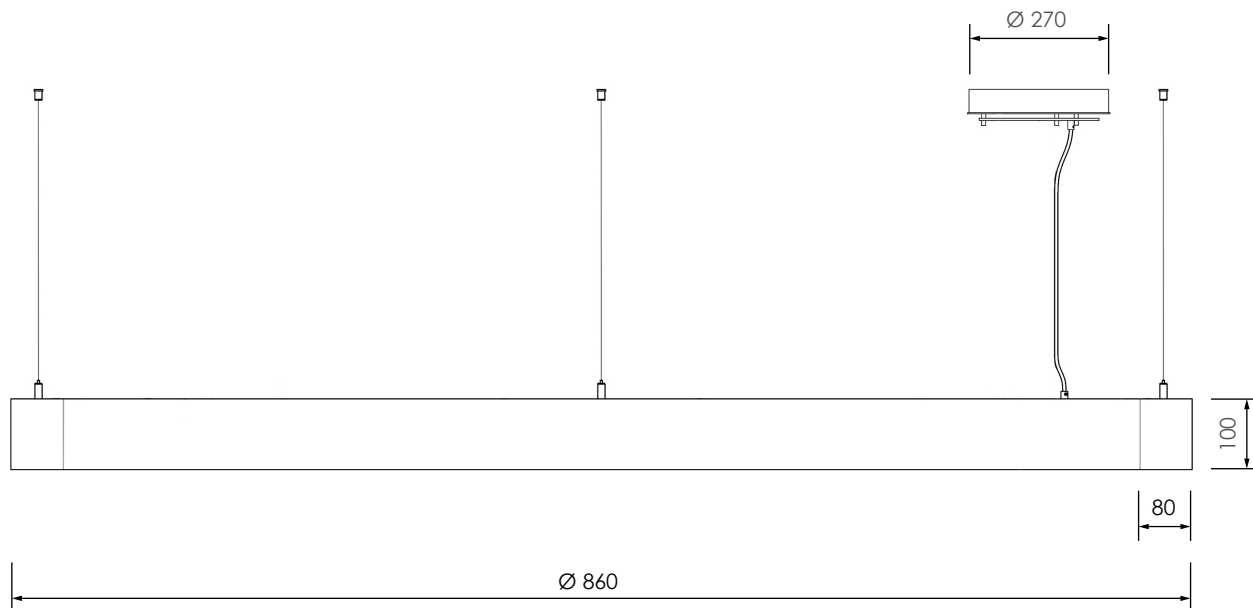

LED-Stoffringleuchte

SRL86Q108

Daten

Artikelnummer	SRL86Q108
Abmessungen	Ø 860mm, Querschnitt 100 x 80 mm (HxB) 1-teilig
Material	Kunststoff (B1), Chintz , Chintz B1, Andor B1, PMMA, PVC
Farbe	versch. Farben
Abstrahlung	270°, nach unten und seitlich
Leuchtmittel	LED, Lebensdauer bis zu 50.000 Stunden
Leistung	49 Watt
Leuchtenlichtstrom	4.370Lumen
Farbwiedergabe (CRI)	>80, enge Farbtoleranz (Mac Adam 4)
LED-Lichtfarbe	(wahlweise) warmweiß 3.000K neutralweiß 4.000K
LED-Treiber	zugänglich im Baldachin verbaut, Lebensdauer bis zu 50.000 Stunden
Dimmbar	(wahlweise) nein per DALI per SmartControl via Casambi App
Einspeisung	230V ~50/60Hz, 2-polige Einspeisung (5-polig bei DALI-Dimmbar)
Zuleitung	3m transparentes Kabel
Baldachin	Ø 270 mm, Höhe 50 mm
Abhängung	3 Seile á 3m mit Deckenhalter & Gripper - stufenlos einstellbar
Schutzklasse	2
Schutzart	IP20
Gewicht	2,3 kg
Energieeffizienzklasse	A+

LED-Stoffringleuchte SRL86Q108

LED-Lichttechnik

Lichtfarbe

Farbwiedergabeindex

Lichtcharakteristik

Optionale Abhängung

Prüfzeichen & Normen zu den LED's

 IEC 62031, IEC 62471, IEC 62717, IEC 61000-4-2