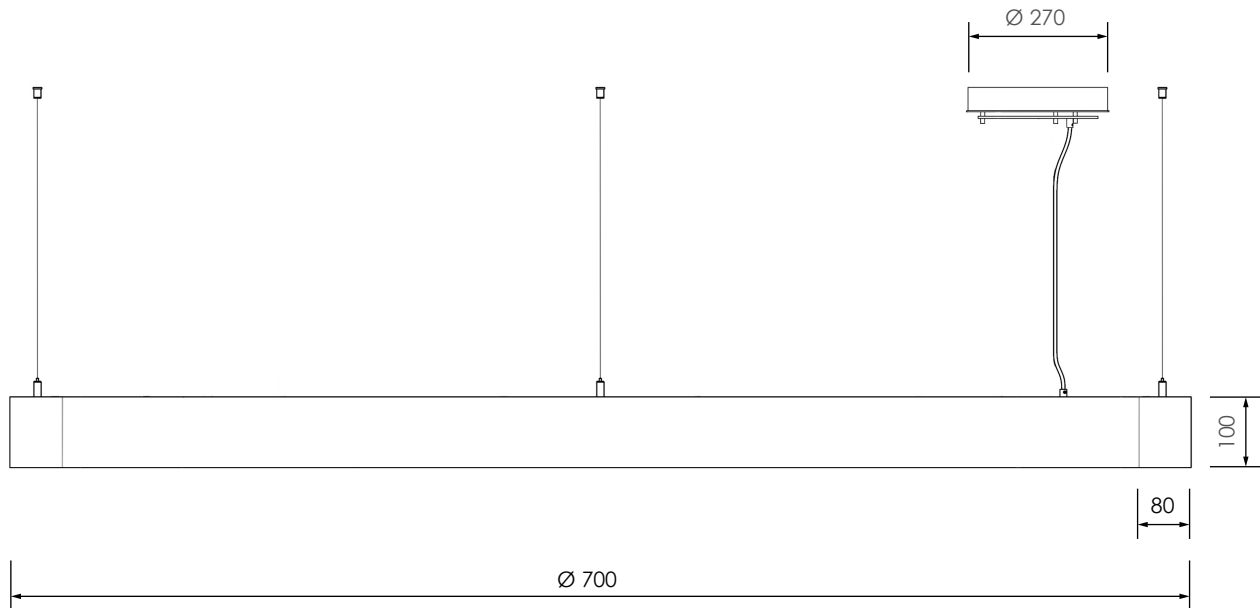

LED-Stoffringleuchte

SRL70Q108

Daten

| | |
|------------------------|--|
| Artikelnummer | SRL70Q108 |
| Abmessungen | Ø 700mm, Querschnitt 100 x 80 mm (HxB) 1-teilig |
| Material | Kunststoff (B1), Chintz , Chintz B1, Andor B1, PMMA, PVC |
| Farbe | versch. Farben |
| Abstrahlung | 270°, nach unten und seitlich |
| Leuchtmittel | LED, Lebensdauer bis zu 50.000 Stunden |
| Leistung | 39 Watt |
| Leuchtenlichtstrom | 3.470 Lumen |
| Farbwiedergabe (CRI) | >80, enge Farbtoleranz (Mac Adam 4) |
| LED-Lichtfarbe | (wahlweise) warmweiß 3.000K neutralweiß 4.000K |
| LED-Treiber | zugänglich im Baldachin verbaut, Lebensdauer bis zu 50.000 Stunden |
| Dimmbar | (wahlweise) nein per DALI per SmartControl via Casambi App |
| Einspeisung | 230V ~50/60Hz, 2-polige Einspeisung (5-polig bei DALI-Dimmbar) |
| Zuleitung | 3m transparentes Kabel |
| Baldachin | Ø 270 mm, Höhe 50 mm |
| Abhängung | 3 Seile á 3m mit Deckenhalter & Gripper - stufenlos einstellbar |
| Schutzklasse | 2 |
| Schutzart | IP20 |
| Gewicht | 1,8 kg |
| Energieeffizienzklasse | A+ |

LED-Stoffringleuchte SRL70Q108

LED-Lichttechnik

Lichtfarbe

Farbwiedergabeindex

Lichtcharakteristik

Optionale Abhängung

Prüfzeichen & Normen zu den LED's

 IEC 62031, IEC 62471, IEC 62717, IEC 61000-4-2