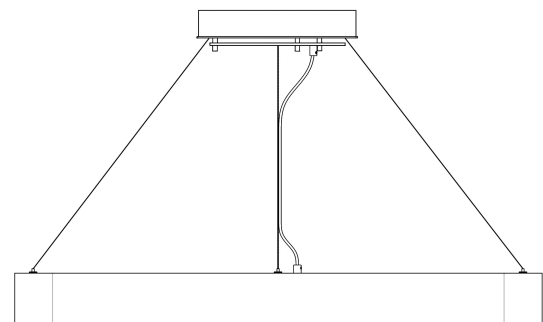

LED-Stoffringleuchte

SRL70Q108

Daten

| | |
|------------------------|--|
| Artikelnummer | SRL70Q108 |
| Abmessungen | Ø 700mm, Querschnitt 100 x 80 mm (HxB) 1-teilig |
| Material | Kunststoff (B1), Chintz , Chintz B1, Andor B1, PMMA, PVC |
| Farbe | versch. Farben |
| Abstrahlung | 270°, nach unten und seitlich |
| Leuchtmittel | LED, Lebensdauer bis zu 50.000 Stunden |
| Leistung | 39 Watt |
| Leuchtenlichtstrom | 3.470 Lumen |
| Farbwiedergabe (CRI) | >80, enge Farbtoleranz (Mac Adam 4) |
| LED-Lichtfarbe | (wahlweise) warmweiß 3.000K neutralweiß 4.000K |
| LED-Treiber | zugänglich im Baldachin verbaut, Lebensdauer bis zu 50.000 Stunden |
| Dimmbar | (wahlweise) nein per DALI per SmartControl via Casambi App |
| Einspeisung | 230V ~50/60Hz, 2-polige Einspeisung (5-polig bei DALI-Dimmbar) |
| Zuleitung | 3m transparentes Kabel |
| Baldachin | Ø 270 mm, Höhe 50 mm |
| Abhängung | 3 Seile á 3m mit Deckenhalter & Gripper - stufenlos einstellbar |
| Schutzklasse | 2 |
| Schutzart | IP20 |
| Gewicht | 1,8 kg |
| Energieeffizienzklasse | A+ |

LED-Stoffringleuchte SRL70Q108

LED-Lichttechnik

Lichtfarbe

Farbwiedergabeindex

Lichtcharakteristik

Optionale Abhängung

Prüfzeichen & Normen zu den LED's

 IEC 62031, IEC 62471, IEC 62717, IEC 61000-4-2