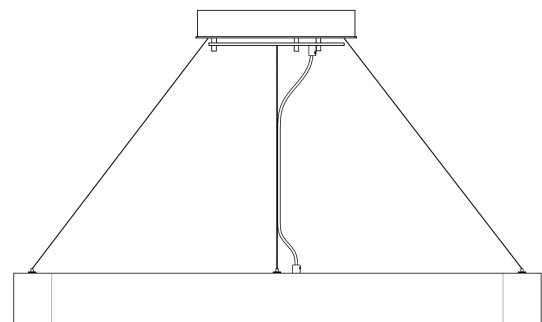

Optionale Abhängung

Prüfzeichen & Normen zu den LED's

IEC 62031, IEC 62471, IEC 62717, IEC 61000-4-2

Prüfzeichen & Normen zu den LED-Treiber

IP20 SELV EN 55015, EN 61000-3-2, EN 61000-3-3, EN 61347-1, EN 61347-2-13, EN 62384, EN 61547, EN 62386-101, EN 62386-102, EN 62386-207, Acc_to_EN_50172, Acc_to_EN_60598_2_22