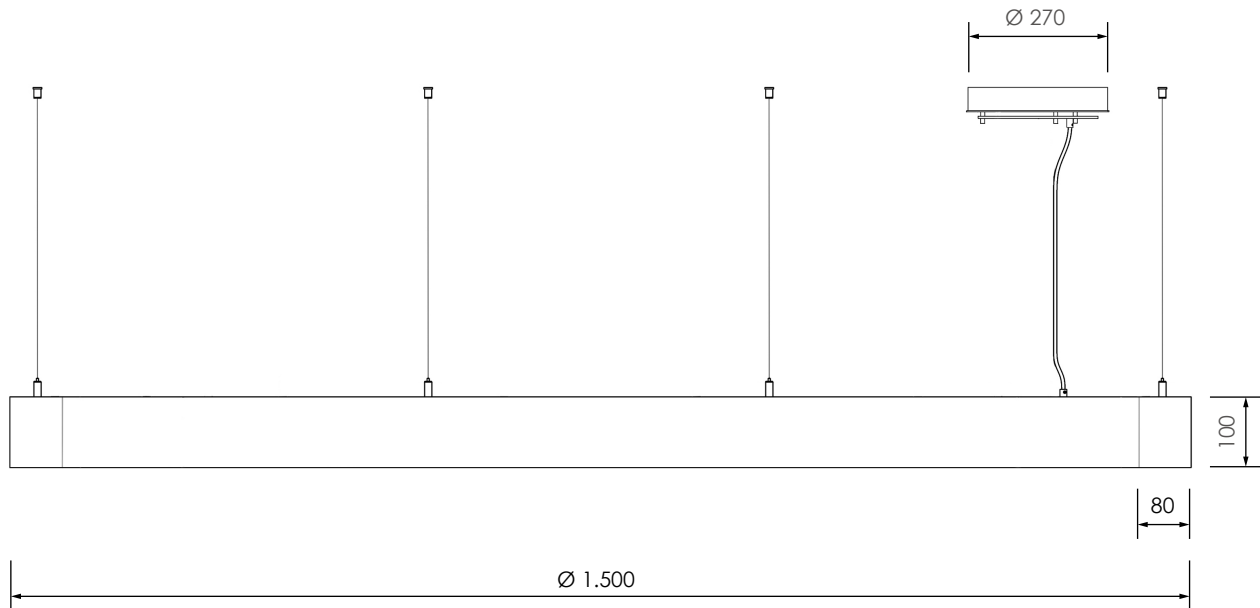

LED-Stoffringleuchte

SRL150Q108