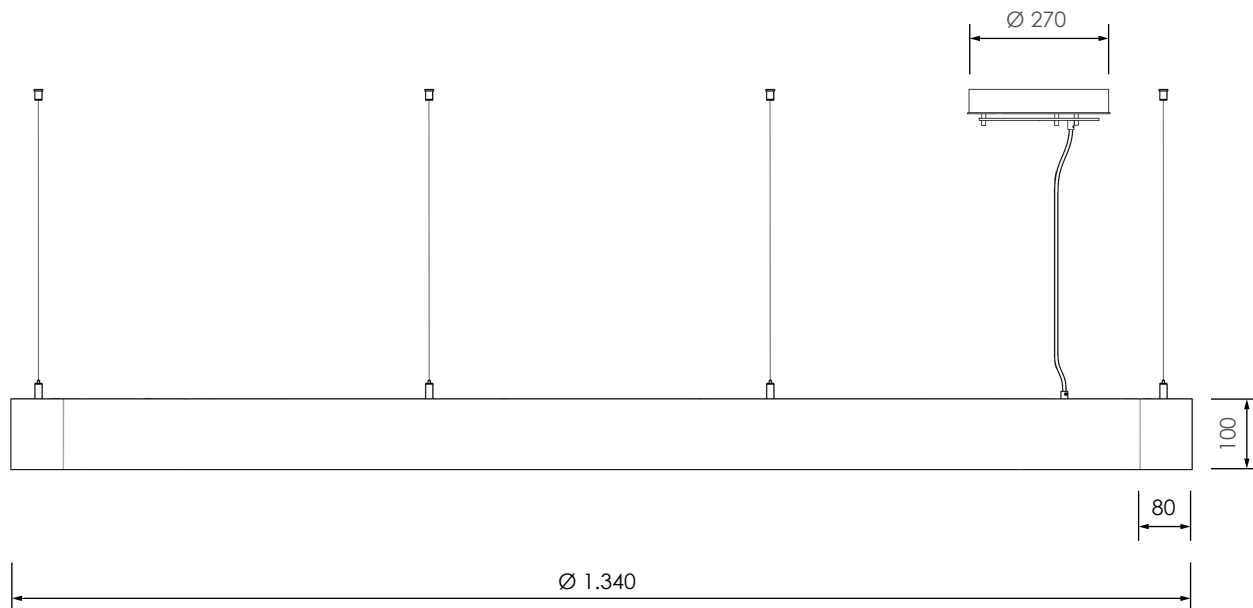

LED-Stoffringleuchte

SRL134Q108

Daten

Artikelnummer	SRL134Q108
Abmessungen	Ø 1.340mm, Querschnitt 100 x 80 mm (HxB) 1-teilig
Material	Kunststoff (B1), Chintz , Chintz B1, Andor B1, PMMA, PVC
Farbe	versch. Farben
Abstrahlung	270°, nach unten und seitlich
Leuchtmittel	LED, Lebensdauer bis zu 50.000 Stunden
Leistung	79 Watt
Leuchtenlichtstrom	7.070 Lumen
Farbwiedergabe (CRI)	>80, enge Farbtoleranz (Mac Adam 4)
LED-Lichtfarbe	(wahlweise) warmweiß 3.000K neutralweiß 4.000K
LED-Treiber	zugänglich im Baldachin verbaut, Lebensdauer bis zu 50.000 Stunden
Dimmbar	(wahlweise) nein per DALI per SmartControl via Casambi App
Einspeisung	230V ~50/60Hz, 2-polige Einspeisung (5-polig bei DALI-Dimmbar)
Zuleitung	3m transparentes Kabel
Baldachin	Ø 270 mm, Höhe 50 mm
Abhängung	4 Seile á 3m mit Deckenhalter & Gripper - stufenlos einstellbar
Schutzklasse	2
Schutzart	IP20
Gewicht	4,0 kg
Energieeffizienzklasse	A+

LED-Stoffringleuchte

SRL134Q108

LED-Lichttechnik

Lichtfarbe

Farbwiedergabeindex

Lichtcharakteristik

Optionale Abhängung

Prüfzeichen & Normen zu den LED's