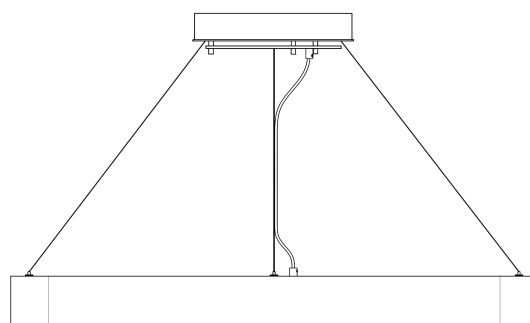

LED-Stoffringleuchte

SRL134Q108

Daten

Artikelnummer	SRL134Q108
Abmessungen	Ø 1.340mm, Querschnitt 100 x 80 mm (HxB) 1-teilig
Material	Kunststoff (B1), Chintz , Chintz B1, Andor B1, PMMA, PVC
Farbe	versch. Farben
Abstrahlung	270°, nach unten und seitlich
Leuchtmittel	LED, Lebensdauer bis zu 50.000 Stunden
Leistung	79 Watt
Leuchtenlichtstrom	7.070 Lumen
Farbwiedergabe (CRI)	>80, enge Farbtoleranz (Mac Adam 4)
LED-Lichtfarbe	(wahlweise) warmweiß 3.000K neutralweiß 4.000K
LED-Treiber	zugänglich im Baldachin verbaut, Lebensdauer bis zu 50.000 Stunden
Dimmbar	(wahlweise) nein per DALI per SmartControl via Casambi App
Einspeisung	230V ~50/60Hz, 2-polige Einspeisung (5-polig bei DALI-Dimmbar)
Zuleitung	3m transparentes Kabel
Baldachin	Ø 270 mm, Höhe 50 mm
Abhängung	4 Seile á 3m mit Deckenhalter & Gripper - stufenlos einstellbar
Schutzklasse	2
Schutzart	IP20
Gewicht	4,0 kg
Energieeffizienzklasse	A+

LED-Stoffringleuchte

SRL134Q108

LED-Lichttechnik

Lichtfarbe

Farbwiedergabeindex

Lichtcharakteristik

Optionale Abhängung

Prüfzeichen & Normen zu den LED's