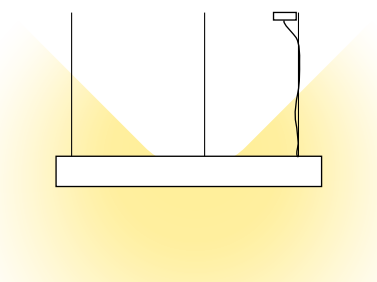

Lichtcharakteristik