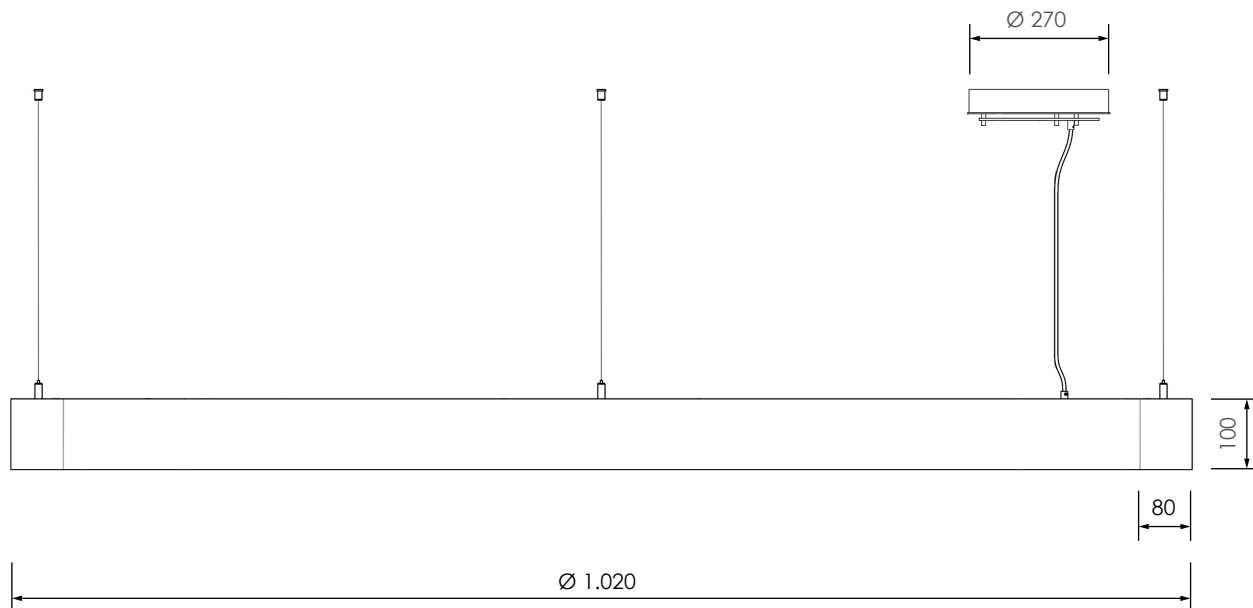

LED-Stoffringleuchte

SRL102Q108