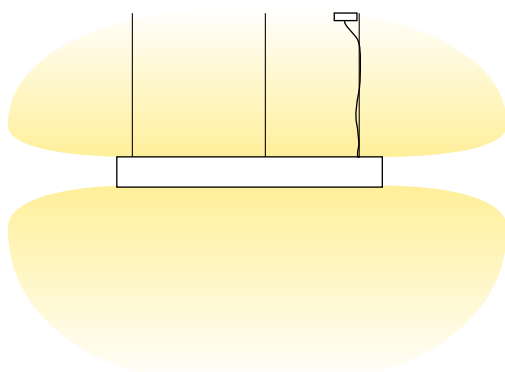

LED-Ringleuchten SLIM UP&DOWN RLUD150Q86

Daten

Artikelnummer	RLUD150Q86
Abmessungen	Ø 1.500mm, Querschnitt 80 x 60 mm (HxB) 1-teilig
Material	Kunststoff (B1), HIPS, PET
Farbe Design	versch. Oberflächendesigns
Abstrahlung	zweiseitig, nach oben & unten
Leuchtmittel	LED, Lebensdauer bis zu 50.000 Stunden
Leistung	75 Watt
Leuchtenlichtstrom	5.850 Lumen
Farbwiedergabe (CRI)	>80, enge Farbtoleranz (Mac Adam 4)
LED-Lichtfarbe	(wahlweise) warmweiß 3.000K neutralweiß 4.000K
LED-Treiber	zugänglich im Baldachin verbaut, Lebensdauer bis zu 50.000 Stunden
Dimmbar	(wahlweise) nein per DALI per SmartControl via Casambi App
Einspeisung	230V ~50/60Hz, 2-polige Einspeisung (5-polig bei DALI-Dimmbar)
Zuleitung	3m transparentes Kabel
Baldachin	Ø 360 mm, Höhe 60 mm
Abhängung	4 Seile á 3m mit Deckenhalter & Gripper - stufenlos einstellbar
Schutzklasse	2
Schutzart	IP20
Gewicht	4,5 kg
Energieeffizienzklasse	A

LED-Ringleuchten SLIM UP&DOWN RLUD150Q86

LED-Lichttechnik

Lichtfarbe

Farbwiedergabeindex

Lichtcharakteristik

Optionale Abhängung

Prüfzeichen & Normen zu den LED's

 IEC 62031, IEC 62471, IEC 62717, IEC 61000-4-2