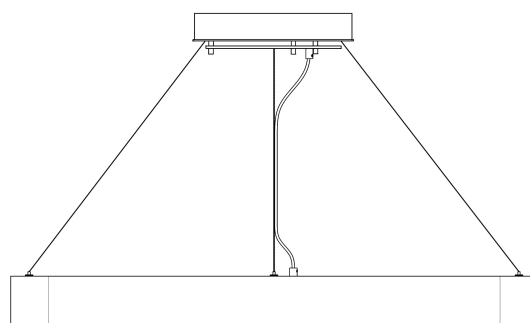

LED-Ringleuchten SLIM UP&DOWN RLUD150Q86

Daten

Artikelnummer	RLUD150Q86
Abmessungen	Ø 1.500mm, Querschnitt 80 x 60 mm (HxB) 1-teilig
Material	Kunststoff (B1), HIPS, PET
Farbe Design	versch. Oberflächendesigns
Abstrahlung	zweiseitig, nach oben & unten
Leuchtmittel	LED, Lebensdauer bis zu 50.000 Stunden
Leistung	75 Watt
Leuchtenlichtstrom	5.850 Lumen
Farbwiedergabe (CRI)	>80, enge Farbtoleranz (Mac Adam 4)
LED-Lichtfarbe	(wahlweise) warmweiß 3.000K neutralweiß 4.000K
LED-Treiber	zugänglich im Baldachin verbaut, Lebensdauer bis zu 50.000 Stunden
Dimmbar	(wahlweise) nein per DALI per SmartControl via Casambi App
Einspeisung	230V ~50/60Hz, 2-polige Einspeisung (5-polig bei DALI-Dimmbar)
Zuleitung	3m transparentes Kabel
Baldachin	Ø 360 mm, Höhe 60 mm
Abhängung	4 Seile á 3m mit Deckenhalter & Gripper - stufenlos einstellbar
Schutzklasse	2
Schutzart	IP20
Gewicht	4,5 kg
Energieeffizienzklasse	A

LED-Ringleuchten SLIM UP&DOWN RLUD150Q86

LED-Lichttechnik

Lichtfarbe

Farbwiedergabeindex

Lichtcharakteristik

Optionale Abhängung

Prüfzeichen & Normen zu den LED's

 IEC 62031, IEC 62471, IEC 62717, IEC 61000-4-2