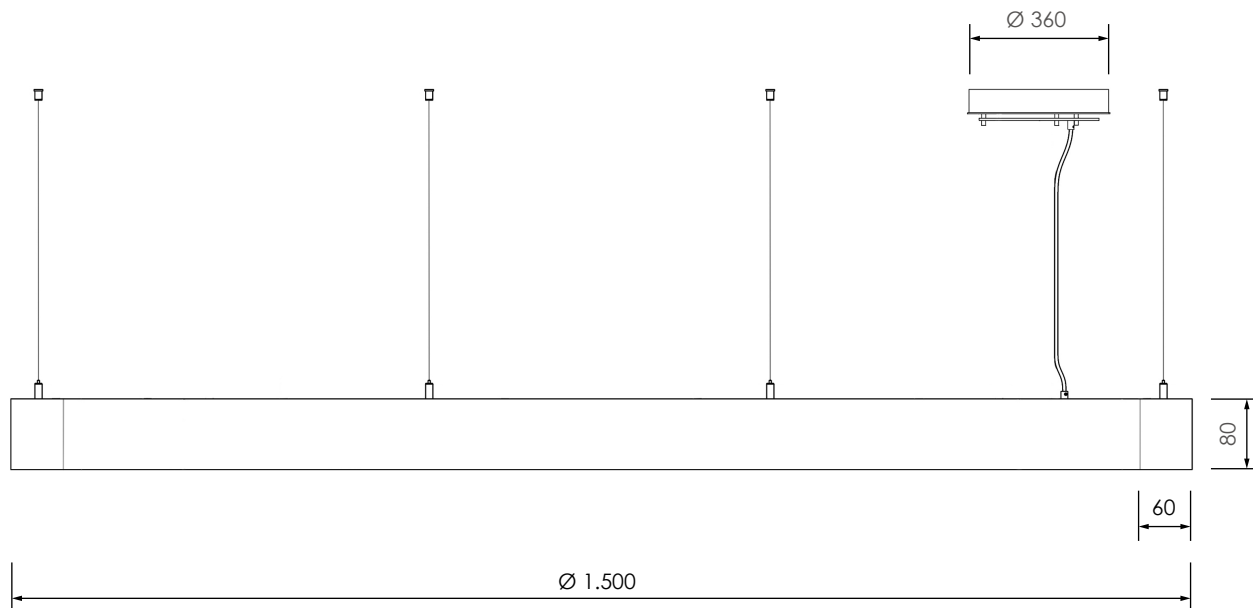

LED-Ringleuchten SLIM UP&DOWN RLUD150Q86

Daten

Artikelnummer	RLUD150Q86
Abmessungen	Ø 1.500mm, Querschnitt 80 x 60 mm (HxB) 1-teilig
Material	Kunststoff (B1), HIPS, PET
Farbe Design	versch. Oberflächendesigns
Abstrahlung	zweiseitig, nach oben & unten
Leuchtmittel	LED, Lebensdauer bis zu 50.000 Stunden
Leistung	75 Watt
Leuchtenlichtstrom	5.850 Lumen
Farbwiedergabe (CRI)	>80, enge Farbtoleranz (Mac Adam 4)
LED-Lichtfarbe	(wahlweise) warmweiß 3.000K neutralweiß 4.000K
LED-Treiber	zugänglich im Baldachin verbaut, Lebensdauer bis zu 50.000 Stunden
Dimmbar	(wahlweise) nein per DALI per SmartControl via Casambi App
Einspeisung	230V ~50/60Hz, 2-polige Einspeisung (5-polig bei DALI-Dimmbar)
Zuleitung	3m transparentes Kabel
Baldachin	Ø 360 mm, Höhe 60 mm
Abhängung	4 Seile á 3m mit Deckenhalter & Gripper - stufenlos einstellbar
Schutzklasse	2
Schutzart	IP20
Gewicht	4,5 kg
Energieeffizienzklasse	A

LED-Ringleuchten SLIM UP&DOWN RLUD150Q86

LED-Lichttechnik

Lichtfarbe

Farbwiedergabeindex

Lichtcharakteristik

Optionale Abhängung

Prüfzeichen & Normen zu den LED's

 IEC 62031, IEC 62471, IEC 62717, IEC 61000-4-2