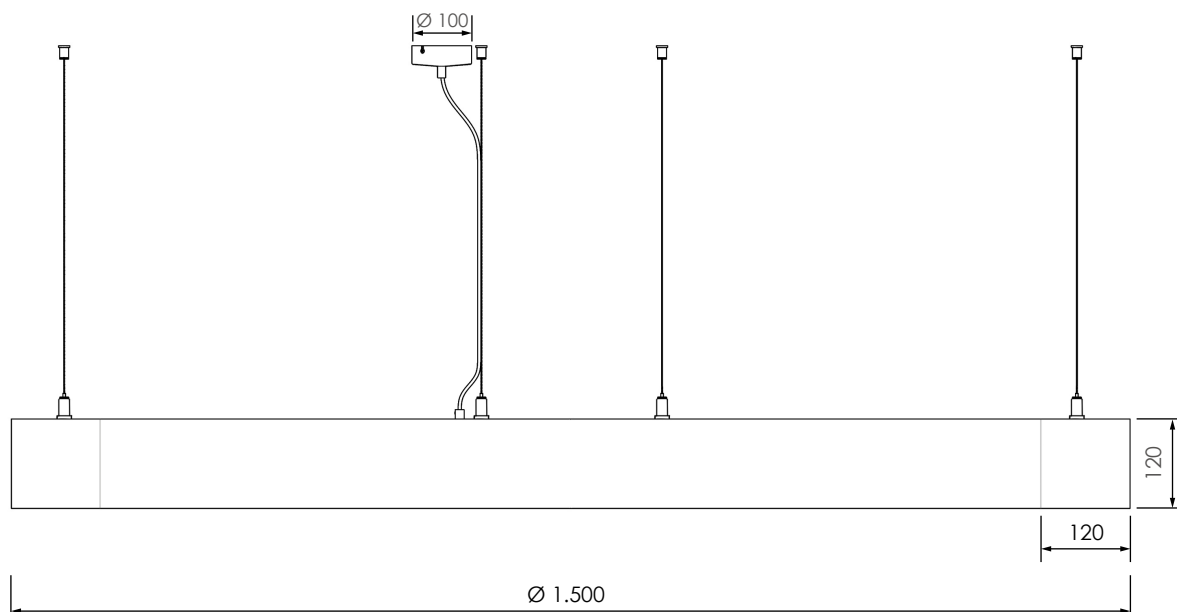

LED-Ringleuchten DOWN

RLD150Q1212