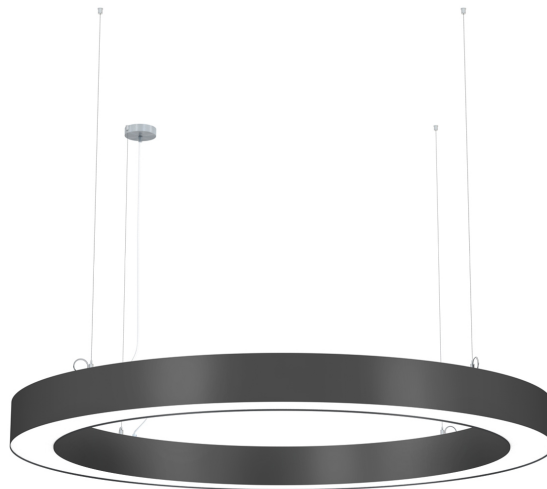

# LED-Ringleuchten DOWN

## RLD150Q1212

## Daten

---

Artikelnummer	RLD150Q1212
Abmessungen	Ø 1.500mm, Querschnitt 120 x 120 mm (HxB) 1-teilig
Material	Kunststoff (B1), HIPS, PET
Farbe   Design	versch. Oberflächendesigns
Abstrahlung	einseitig, nach unten
Leuchtmittel	LED, Lebensdauer bis zu 50.000 Stunden
Leistung	75 Watt
Leuchtenlichtstrom	5.020 Lumen
Farbwiedergabe (CRI)	>80, enge Farbtoleranz (Mac Adam 4)
LED-Lichtfarbe	(wahlweise) warmweiß 3.000K   neutralweiß 4.000K
LED-Treiber	zugänglich in der Leuchte verbaut, Lebensdauer bis zu 50.000 Stunden
Dimmbar	(wahlweise) nein   per DALI   per SmartControl via Casambi App
Einspeisung	230V ~50/60Hz, 2-polige Einspeisung (5-polig bei DALI-Dimmbar)
Zuleitung	3m transparentes Kabel
Baldachin	Ø 100mm, Höhe 25mm
Abhängung	4 Seile á 3m mit Deckenhalter & Gripper - stufenlos einstellbar
Schutzklasse	2
Schutzart	IP20
Gewicht	12,0 kg
Energieeffizienzklasse	A