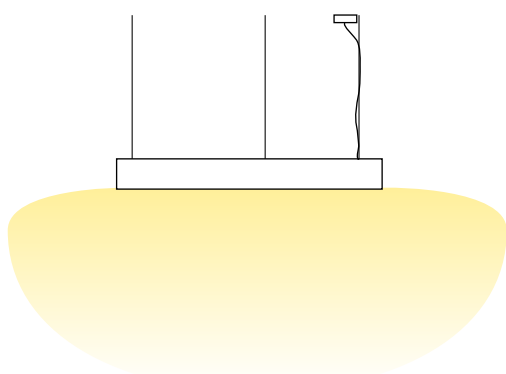

Lichtcharakteristik

Prüfzeichen & Normen zu den LED's

IEC 62031, IEC 62471, IEC 62717, IEC 61000-4-2

Prüfzeichen & Normen zu den LED-Treiber

IP20 SELV EN 55015, EN 61000-3-2, EN 61000-3-3, EN 61347-1, EN 61347-2-13, EN 62384, EN 61547, EN 62386-101, EN 62386-102, EN 62386-207, Acc_to_EN_50172, Acc_to_EN_60598_2_22