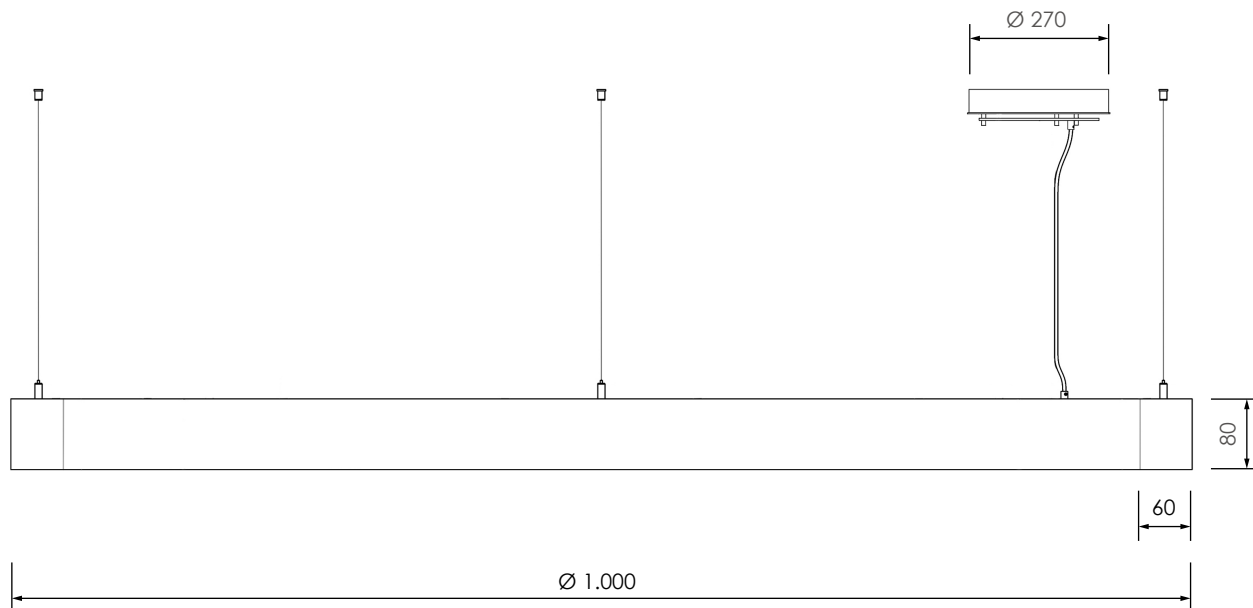

LED-Ringleuchten SLIM DOWN RLD100Q86

LED-Lichttechnik

Lichtfarbe

Farbwiedergabeindex

CRI50

Sonnenlicht
CRI100