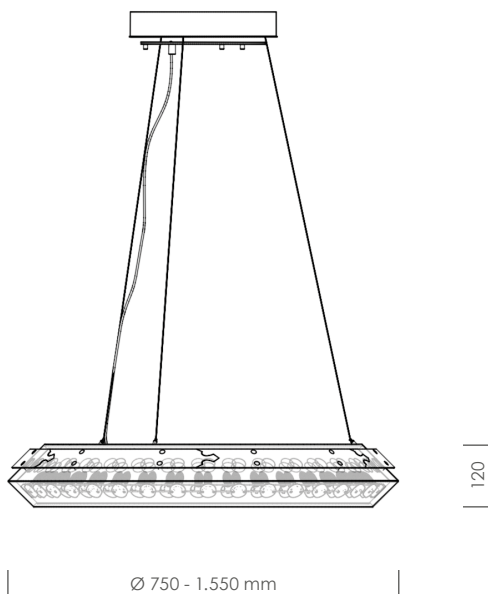

Crownlight 19th Century RLCR19-95

LED-Lichttechnik

Lichtfarbe

Farbwiedergabeindex

CRI50

Sonnenlicht
CRI100