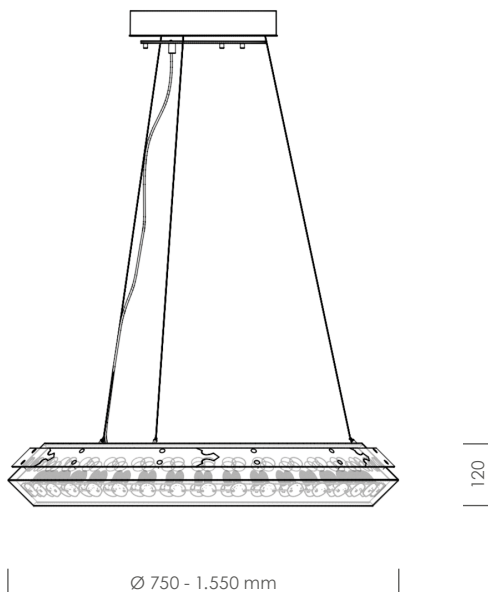

Crownlight 19th Century

RLCR19-155

Daten

Artikelnummer	RLCR19-155
Abmessungen	Ø 1.550 mm, Querschnitt 120 x 85 mm (HxB) 1-teilig
Material	Kunststoff (B1), HIPS, PET
Farbe Design	versch. Oberflächendesigns
Abstrahlung	zweiseitig nach oben und unten
Leuchtmittel	E10 LED-Birnen, Lebensdauer bis zu 50.000 Stunden
Leistung	78 LED's 15,6 Watt
Leuchtenlichtstrom	1.250 Lumen
Farbwiedergabe (CRI)	>80, enge Farbtoleranz
LED-Lichtfarbe	warmweiß 2.700K
LED-Treiber	zugänglich im Baldachin verbaut, Lebensdauer bis zu 50.000 Stunden
Dimmbar	(wahlweise) nein per DALI per SmartControl via Casambi App
Einspeisung	230V ~50/60Hz, 2-polige Einspeisung (5-polig bei DALI-Dimmbar)
Zuleitung	3m transparentes Kabel
Baldachin	Ø 270 mm, Höhe 50 mm
Abhängung	4 Seile á 3m - stufenlos einstellbar
Schutzklasse	2
Schutzart	IP20
Gewicht	8 kg
Energieeffizienzklasse	A

Crownlight 19th Century RLCR19-155

LED-Lichttechnik

Lichtfarbe

Farbwiedergabeindex

CRI50

Sonnenlicht
CRI100

Lichtcharakteristik

Prüfzeichen & Normen zu den LED's