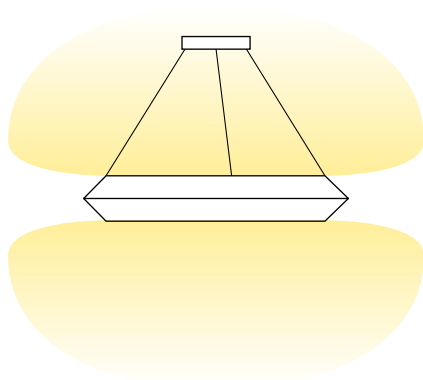

Crownlight 19th Century

RLCR19-155

Daten

Artikelnummer	RLCR19-155
Abmessungen	Ø 1.550 mm, Querschnitt 120 x 85 mm (HxB) 1-teilig
Material	Kunststoff (B1), HIPS, PET
Farbe Design	versch. Oberflächendesigns
Abstrahlung	zweiseitig nach oben und unten
Leuchtmittel	E10 LED-Birnen, Lebensdauer bis zu 50.000 Stunden
Leistung	78 LED's 15,6 Watt
Leuchtenlichtstrom	1.250 Lumen
Farbwiedergabe (CRI)	>80, enge Farbtoleranz
LED-Lichtfarbe	warmweiß 2.700K
LED-Treiber	zugänglich im Baldachin verbaut, Lebensdauer bis zu 50.000 Stunden
Dimmbar	(wahlweise) nein per DALI per SmartControl via Casambi App
Einspeisung	230V ~50/60Hz, 2-polige Einspeisung (5-polig bei DALI-Dimmbar)
Zuleitung	3m transparentes Kabel
Baldachin	Ø 270 mm, Höhe 50 mm
Abhängung	4 Seile á 3m - stufenlos einstellbar
Schutzklasse	2
Schutzart	IP20
Gewicht	8 kg
Energieeffizienzklasse	A

Crownlight 19th Century RLCR19-155

LED-Lichttechnik

Lichtfarbe

Farbwiedergabeindex

CRI50

Sonnenlicht
CRI100

Lichtcharakteristik

Prüfzeichen & Normen zu den LED's