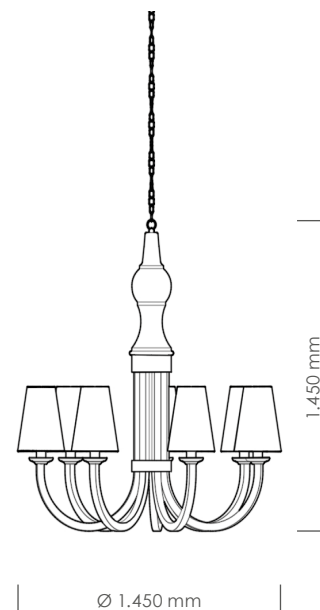

# Kronleuchter | Chalina

## KR1457F2018

## Daten

Artikelnummer	KR1457F2018
Abmessungen	Ø 1.450 mm, Gesamthöhe 1.450 mm
Lampenschirme	7x Ø 150/250 mm Höhe 300 mm
Material	Kunststoff, HIPS, PET, Chintz, PVC, Stahl
Farbe Leuchter	(wahlweise) Oberflächendesigns BASIC   PREMIUM
Farbe Schirme	(wahlweise) Chintz   Chintz B1   Andor B1
Elektrik	7x E27-Fassung
Dimmbar	nein
Zuleitung	1,5m   3m Textilkabel und Kette mit Metallbaldachin
Schutzklasse	2
Schutzart	IP20
Gewicht	25,0 kg