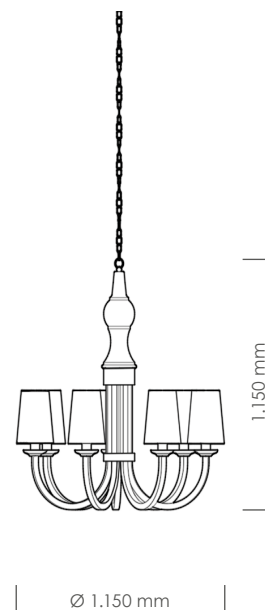

Kronleuchter | Chalina

KR1156F2018

Daten

Artikelnummer	KR1156F2018
Abmessungen	Ø 1.150 mm, Gesamthöhe 1.150 mm
Lampenschirme	6x Ø 150/200 mm Höhe 250 mm
Material	Kunststoff, HIPS, PET, Chintz, PVC, Stahl
Farbe Leuchter	(wahlweise) Oberflächendesigns BASIC PREMIUM
Farbe Schirme	(wahlweise) Chintz Chintz B1 Andor B1
Elektrik	6x E27-Fassung
Dimmbar	nein
Zuleitung	1,5m 3m Textilkabel und Kette mit Metallbaldachin
Schutzklasse	2
Schutzart	IP20
Gewicht	12,0 kg